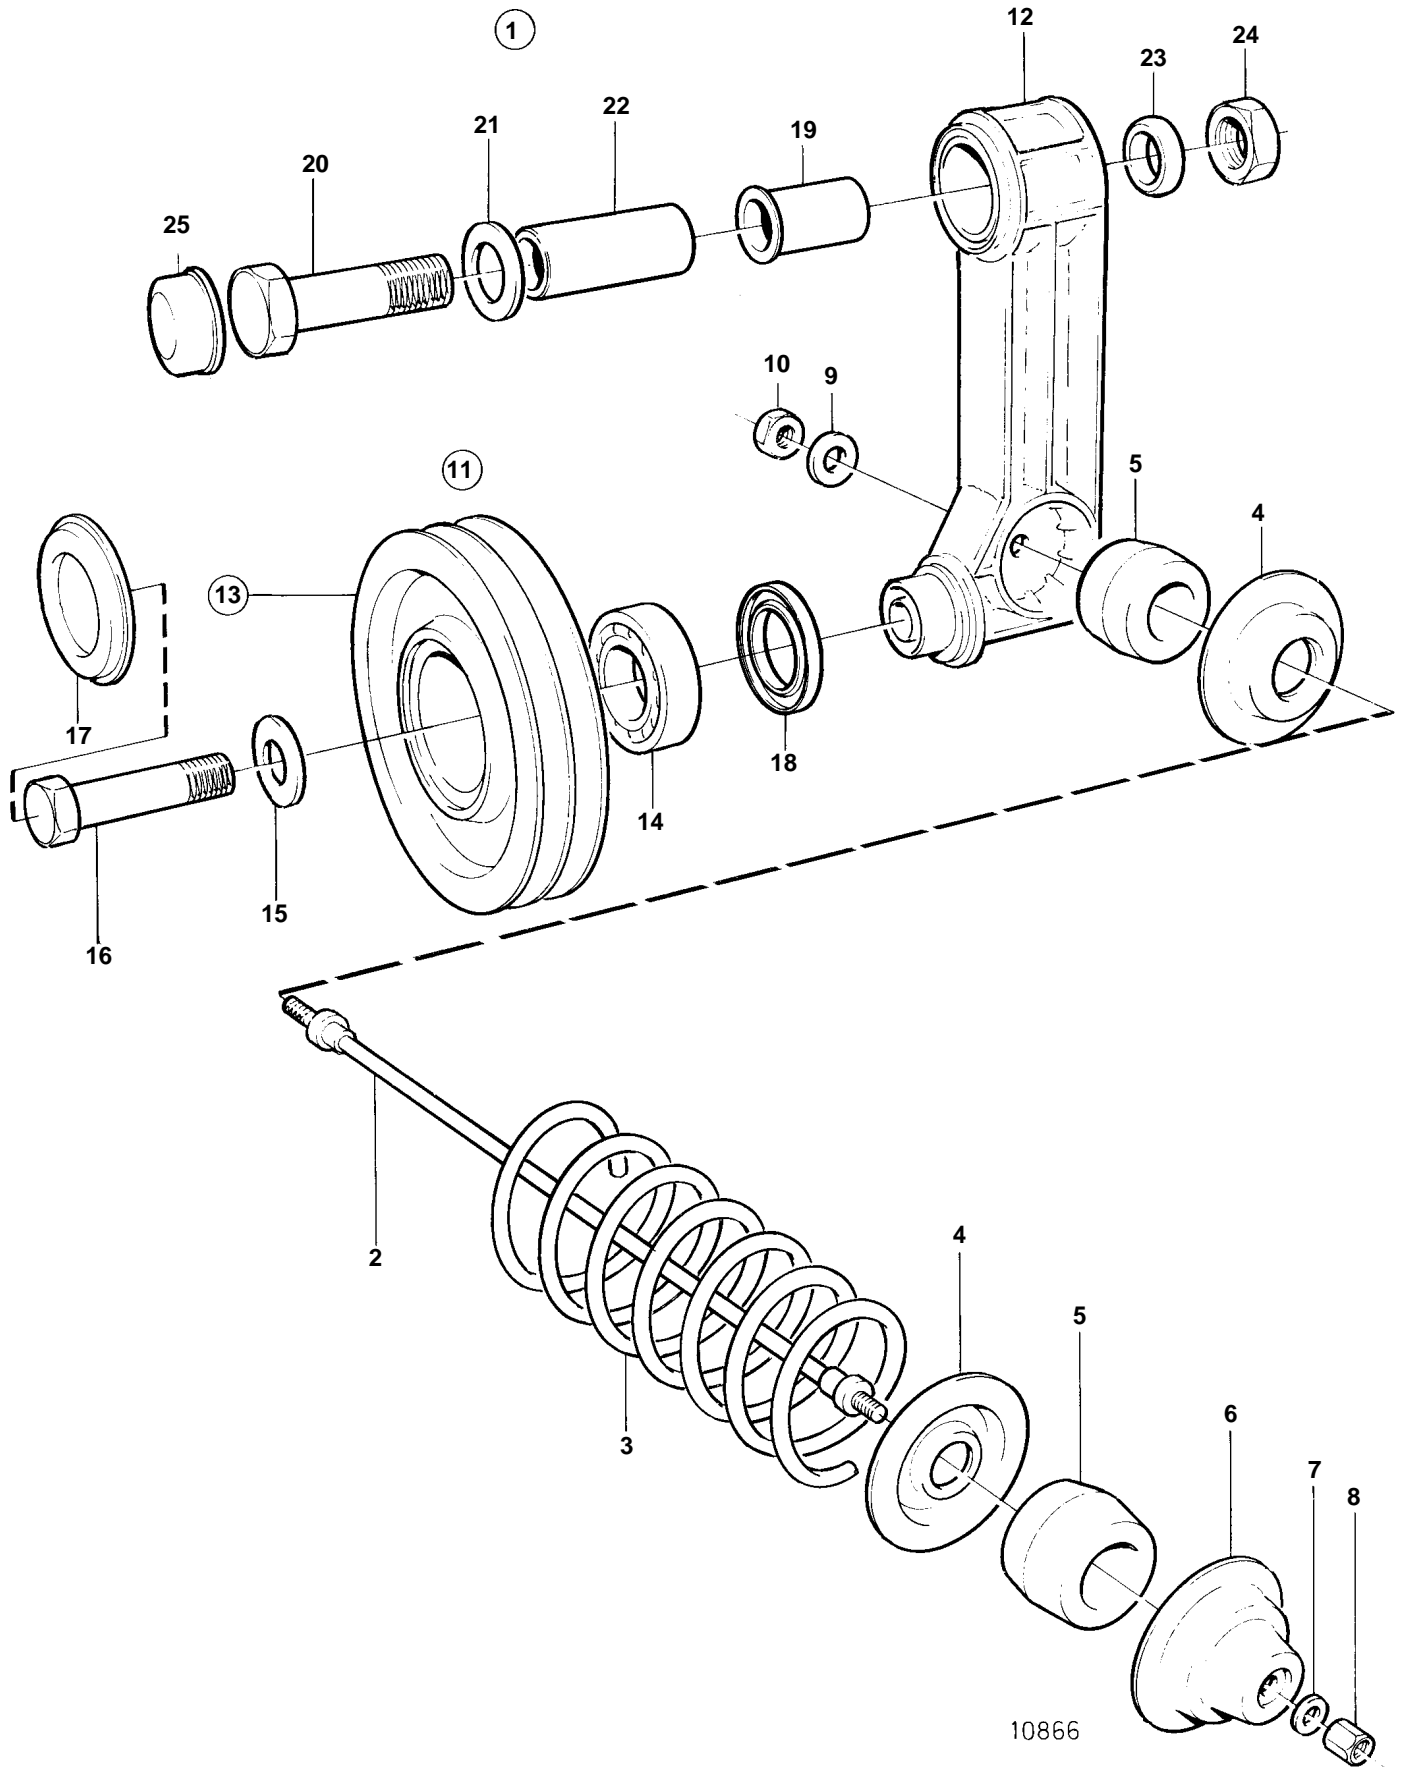

TD610M, TD630ME, TWD630ME, TD730ME, TWD730ME, TWD731ME

TD610M, TD630ME, TWD630ME, TD730ME, TWD730ME, TWD731ME

REF	PART NO.	QTY	DESCRIPTION	NOTES
1	421540	1	Belt tensioner	
2	477312	1	· Cable	
3	471318	1	· Spring	
4	471323	2	· Spring disc	
5	1134962	2	· Bushing	
6	471325	1	· Spring anchorage	
7	955892	1	· Washer	
8	421541	1	· Nut	
9	960140	1	· Washer	
10	955781	1	· Nut	
11		1	· Belt tensioner	
12	421540	1	· · Belt tensioner	
13	1661878	1	· · Pulley	
14	1544092	1	· · · Ball bearing	
15	948880	1	· · Washer	
16	946671	1	· · Flange screw	Self threading.
17	471430	1	· · Cover	
18	477016	1	· · Sealing ring	
19	477160	1	· · Slide bearing	
20	970983	1	Screw	
21	960145	1	Washer	
22	471317	1	Shaft	
23	471321	1	Sealing ring	
24	971072	1	Nut	
25	471889	1	Protecting casing	